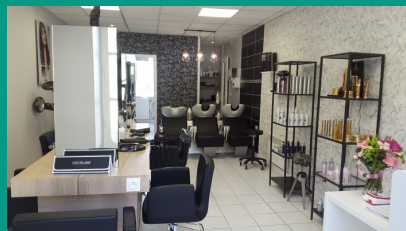

### A LA POINTE Eva COMTE

installée depuis mars 2017 à Apprieu.  
Eva Comte est coiffeuse, styliste visagiste.  
Elle vous propose la coloration, les mèches  
et des techniques d'éclaircissement et de  
mise en valeur du visage par la couleur.  
Vous pouvez prendre RDV directement sur  
son site internet ou sur facebook