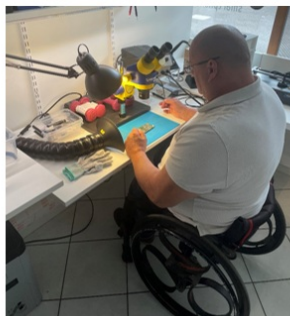

L'info du réseau